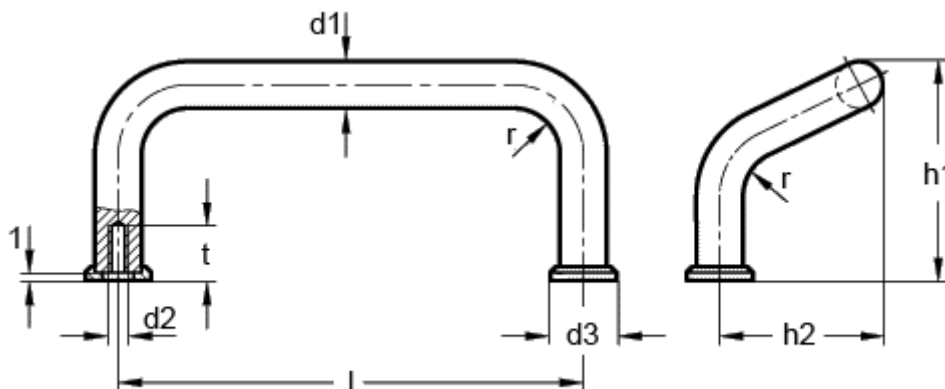

Varenummer: 20162053

Beskrivelse: E+G Bøjlegreb GN 425.1-10-120-CR

## Mål

$d1$	= 10
$d2$	= M5
$d3$	= 15
$h1$	= 47
$h2$	= 35
$l \pm 0,25$	= 120
$r$	= 12
$t \text{ min}$	= 12